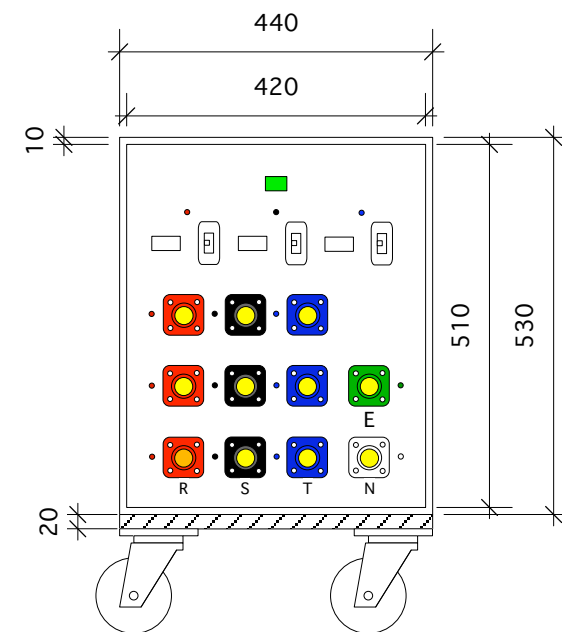

入力側正面図

左右側面図

HAMMER CASTER  
419S-RB-100(ブレーキ付)

出力側背面図