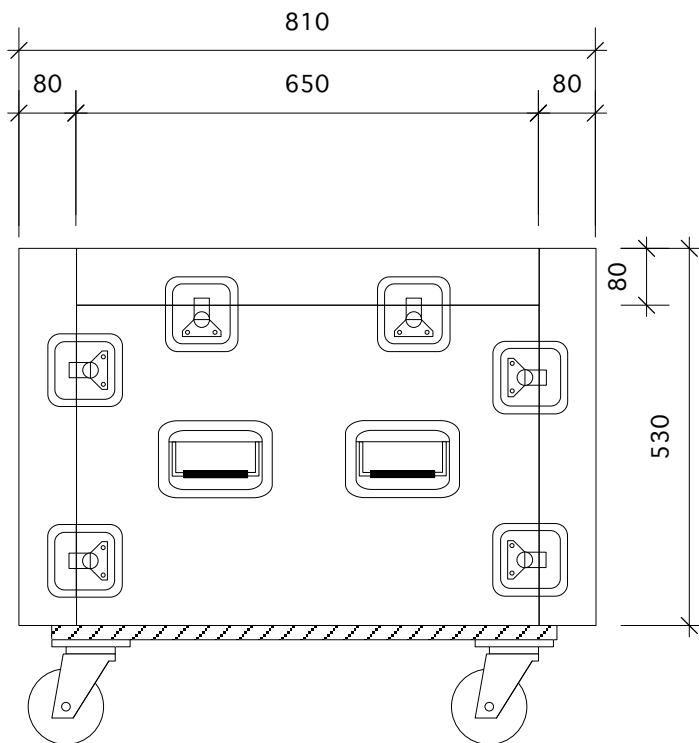

入力側正面図

左右側面図

HAMMER CASTER  
419S-RB-100(ブレーキ付)

出力側背面図